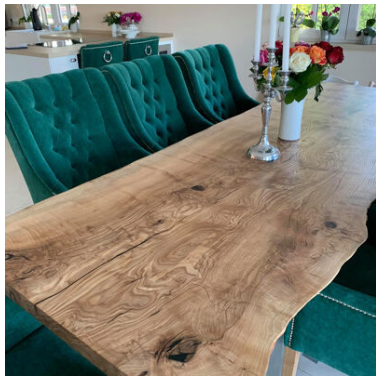

Eingesetzte Produktsysteme / Größen

› **HWS-112-Hartwachs-
Siegel**

Art. Nr. 1826

Impressionen

©

Weitere Informationen finden Sie unter:

<https://www.remmers.com/de/referenceDetail/25540>