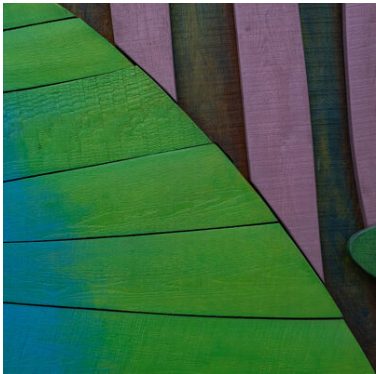

Impressionen

©

Weitere Informationen finden Sie unter:

<https://www.remmers.com/de/referenceDetail/37252>