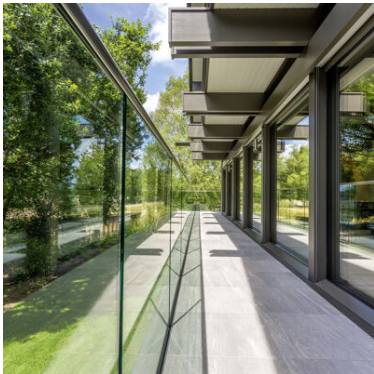

Impressionen

©

©

©

©

©

©

©

©

©

Weitere Informationen finden Sie unter:

<https://www.remmers.com/de/referenceDetail/15680>