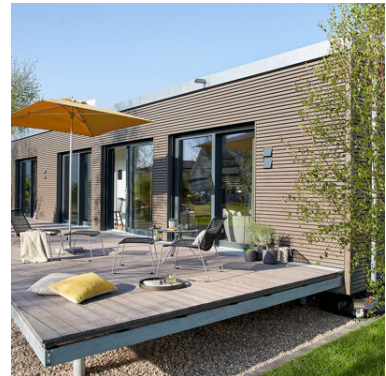

©

Weitere Informationen finden Sie unter:

<https://www.remmers.com/de/referenceDetail/18114>