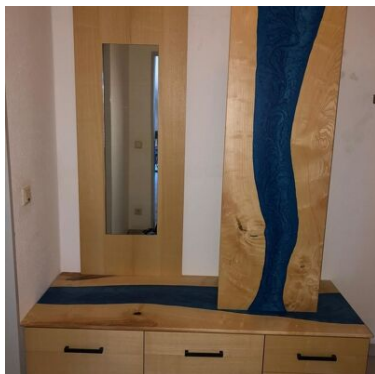

Eingesetzte Produktsysteme / Größen

- › PUR PF-230-Pigmentfüller
  Art. Nr. 1958

- › HWS-112-Hartwachs-Siegel
  Art. Nr. 1826

Impressionen

©

©

©

©

©

Weitere Informationen finden Sie unter:

<https://www.remmers.com/de/referenceDetail/27200>