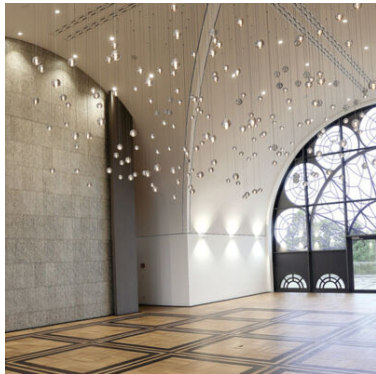

Impressionen

©