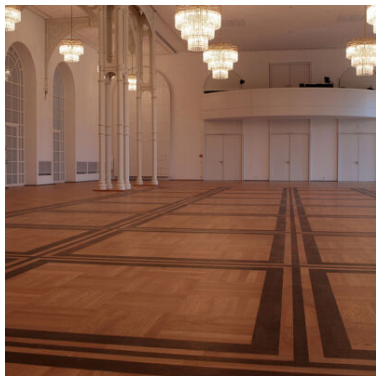

©

Weitere Informationen finden Sie unter:

<https://www.remmers.com/de/referenceDetail/9050>