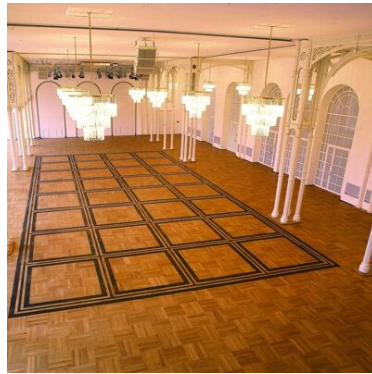

Impressionen

©

©

©

©

Weitere Informationen finden Sie unter:

<https://www.remmers.com/de/referenceDetail/9050>