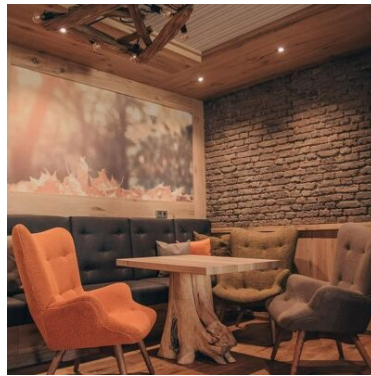

Eingesetzte Produktsysteme / Größen

- › **Aqua NEL-419-
  Natureffektlack**
  Art. Nr. 5309

- › **Aqua VGA-485-Vernetzer
  & Glaslack-Additiv**
  Art. Nr. 3256

Impressionen

©

©

©

©

Weitere Informationen finden Sie unter:

<https://www.remmers.com/de/referenceDetail/33601>