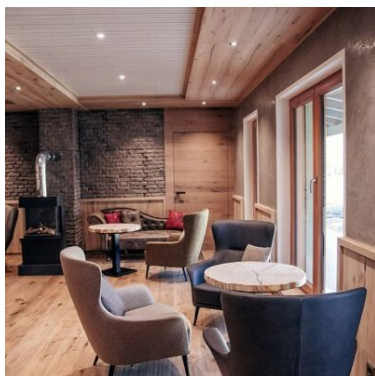

©

Weitere Informationen finden Sie unter:

<https://www.remmers.com/de/referenceDetail/33601>