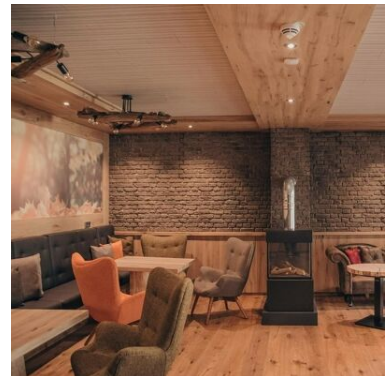

Eingesetzte Produktsysteme / Größen

- › **Aqua NEL-419-
  Natureffektlack**
  Art. Nr. 5309

- › **Aqua VGA-485-Vernetzer
  & Glaslack-Additiv**
  Art. Nr. 3256

Impressionen

©

©

©

©

Weitere Informationen finden Sie unter:

<https://www.remmers.com/de/referenceDetail/33601>