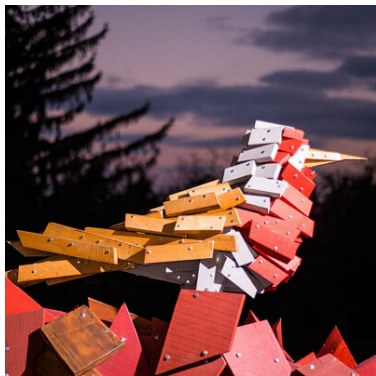

Eingesetzte Produktsysteme / Größen

› Rofalin Acryl

Art. Nr. 2330

Impressionen

©