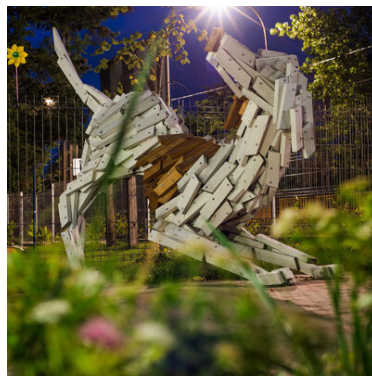

Eingesetzte Produktsysteme / Größen

› Rofalin Acryl

Art. Nr. 2330

Impressionen

©

©

©

©

©

©

Weitere Informationen finden Sie unter:

<https://www.remmers.com/de/referenceDetail/18117>