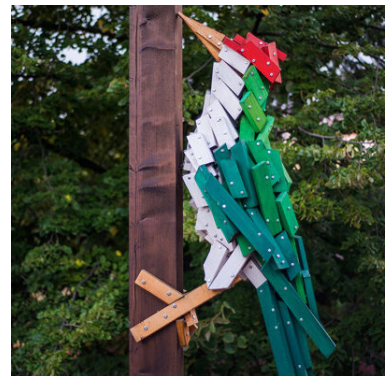

Eingesetzte Produktsysteme / Größen

› Rofalin Acryl

Art. Nr. 2330

Impressionen

©

©

©

©

©

©

Weitere Informationen finden Sie unter:

<https://www.remmers.com/de/referenceDetail/18117>