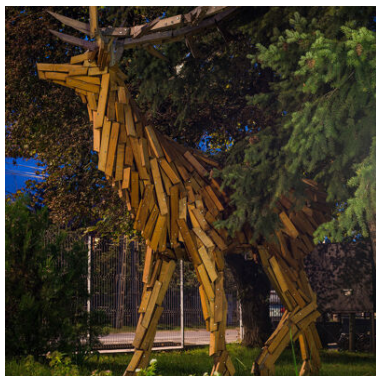

Eingesetzte Produktsysteme / Größen

› Rofalin Acryl

Art. Nr. 2330

Impressionen

©

©

©

©

©

©

Weitere Informationen finden Sie unter:

<https://www.remmers.com/de/referenceDetail/18117>