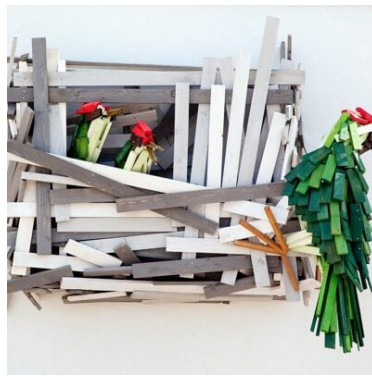

Eingesetzte Produktsysteme / Größen

› Rofalin Acryl

Art. Nr. 2330

Impressionen

©

©

©

©

©

©

Weitere Informationen finden Sie unter:

<https://www.remmers.com/de/referenceDetail/18117>